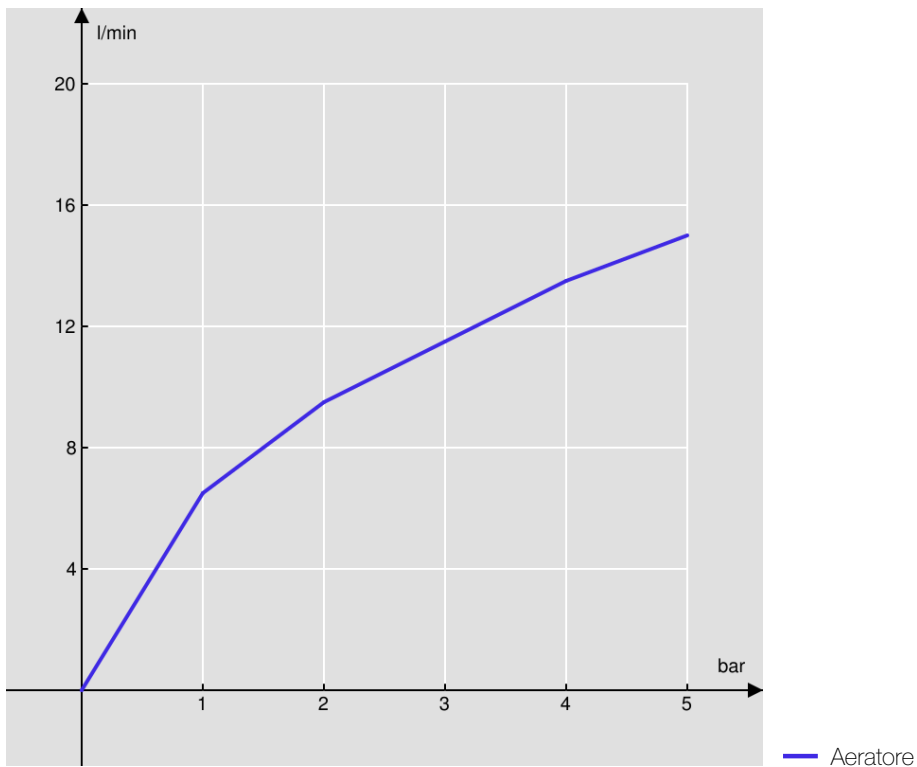

SPECIFICHE

Parte esterna monocomando a parete

Cromo

Aeratore anticalcare

Lunghezza bocca 150 mm

Senza scarico

Regolatore dinamico di portata

Imballo: 32 x 16,5 x 7 cm / 0,0037 m³ / 2,5 kg

DIAGRAMMA DI PORTATA: ACQUA CALDA/FREDDA

DIAGRAMMA DI PORTATA: ACQUA MISCELATA

SPECIFICHE

Monocomando a parete

Finitura Cromo

Regolatore dinamico di portata