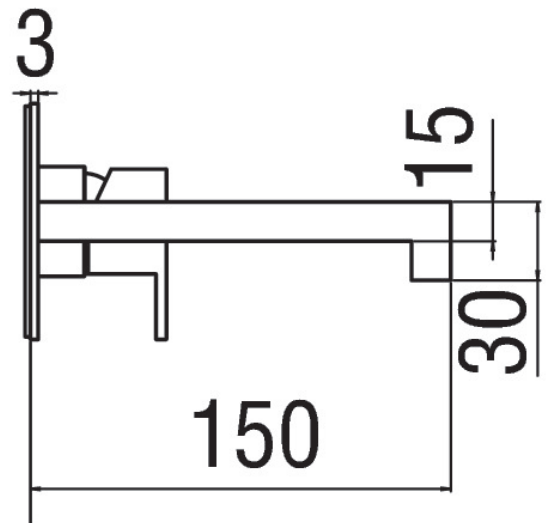

SPECIFICHE

Parte esterna monocomando a parete

Cromo

Aeratore anticalcare

Lunghezza bocca 150 mm

Senza scarico

Regolatore dinamico di portata

Imballo: 32 x 16,5 x 7 cm / 0,0037 m³ / 2,5 kg

DIAGRAMMA DI PORTATA: ACQUA CALDA/FREDDA

DIAGRAMMA DI PORTATA: ACQUA MISCELATA

SPECIFICHE

Monocomando a parete

Finitura Cromo

Regolatore dinamico di portata