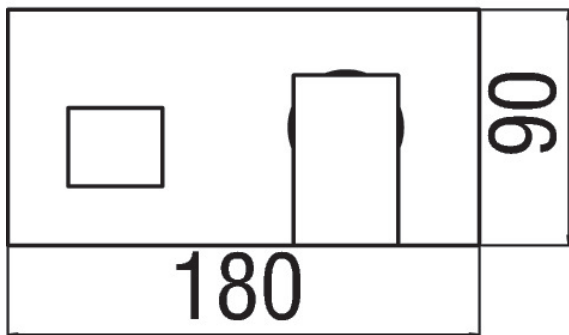

SPECIFICHE

Parte esterna monocomando a parete

Cromo

Aeratore anticalcare

Lunghezza bocca 150 mm

Senza scarico

Regolatore dinamico di portata

Imballo: 32 x 16,5 x 7 cm / 0,0037 m³ / 2,5 kg

DIAGRAMMA DI PORTATA: ACQUA CALDA/FREDDA

DIAGRAMMA DI PORTATA: ACQUA MISCELATA

SPECIFICHE

Monocomando a parete

Finitura Cromo

Regolatore dinamico di portata