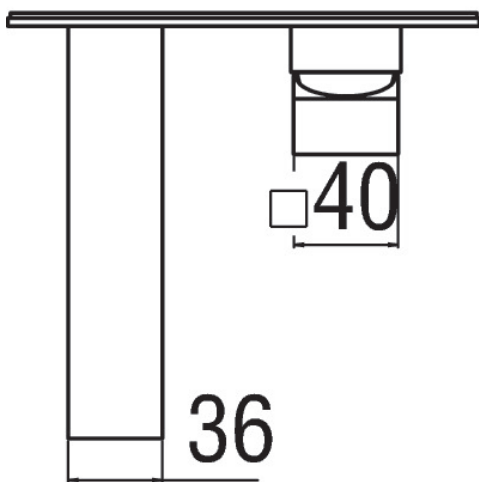

SPECIFICHE

Parte esterna monocomando a parete

Cromo

Aeratore anticalcare

Lunghezza bocca 150 mm

Senza scarico

Regolatore dinamico di portata

Imballo: 32 x 16,5 x 7 cm / 0,0037 m³ / 2,5 kg

DIAGRAMMA DI PORTATA: ACQUA CALDA/FREDDA

DIAGRAMMA DI PORTATA: ACQUA MISCELATA

SPECIFICHE

Monocomando a parete

Finitura Cromo

Regolatore dinamico di portata