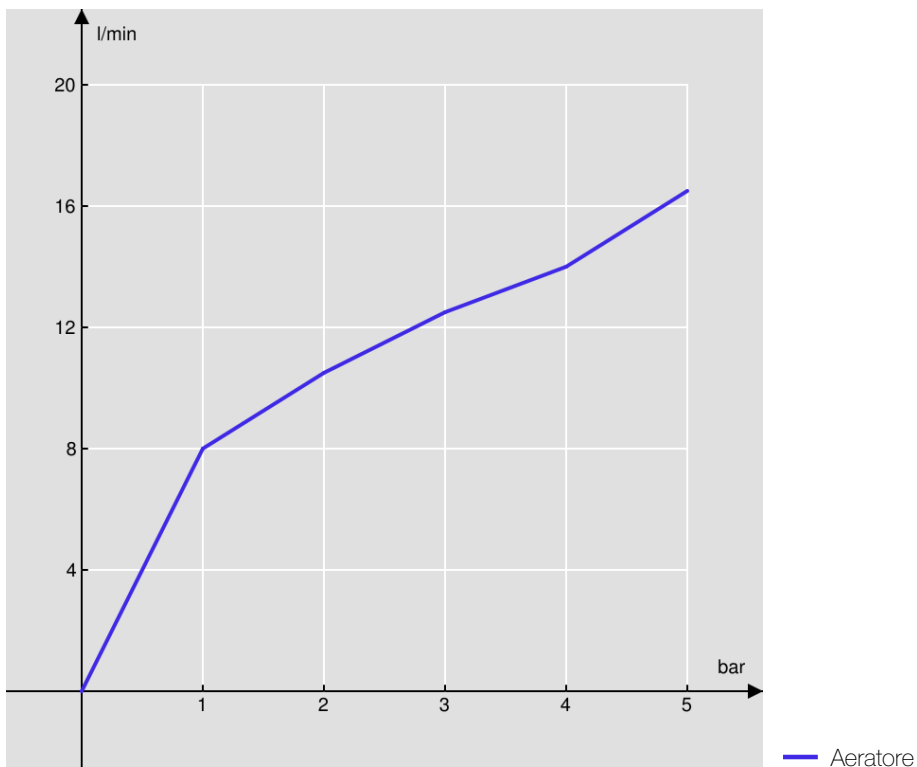

SPECIFICHE

Parte esterna monocomando a parete

Cromo

Aeratore anticalcare

Lunghezza bocca 150 mm

Senza scarico

Regolatore dinamico di portata

Imballo: 32 x 16,5 x 7 cm / 0,0037 m³ / 2,5 kg

DIAGRAMMA DI PORTATA: ACQUA CALDA/FREDDA

DIAGRAMMA DI PORTATA: ACQUA MISCELATA

SPECIFICHE

Monocomando a parete

Finitura Cromo

Regolatore dinamico di portata